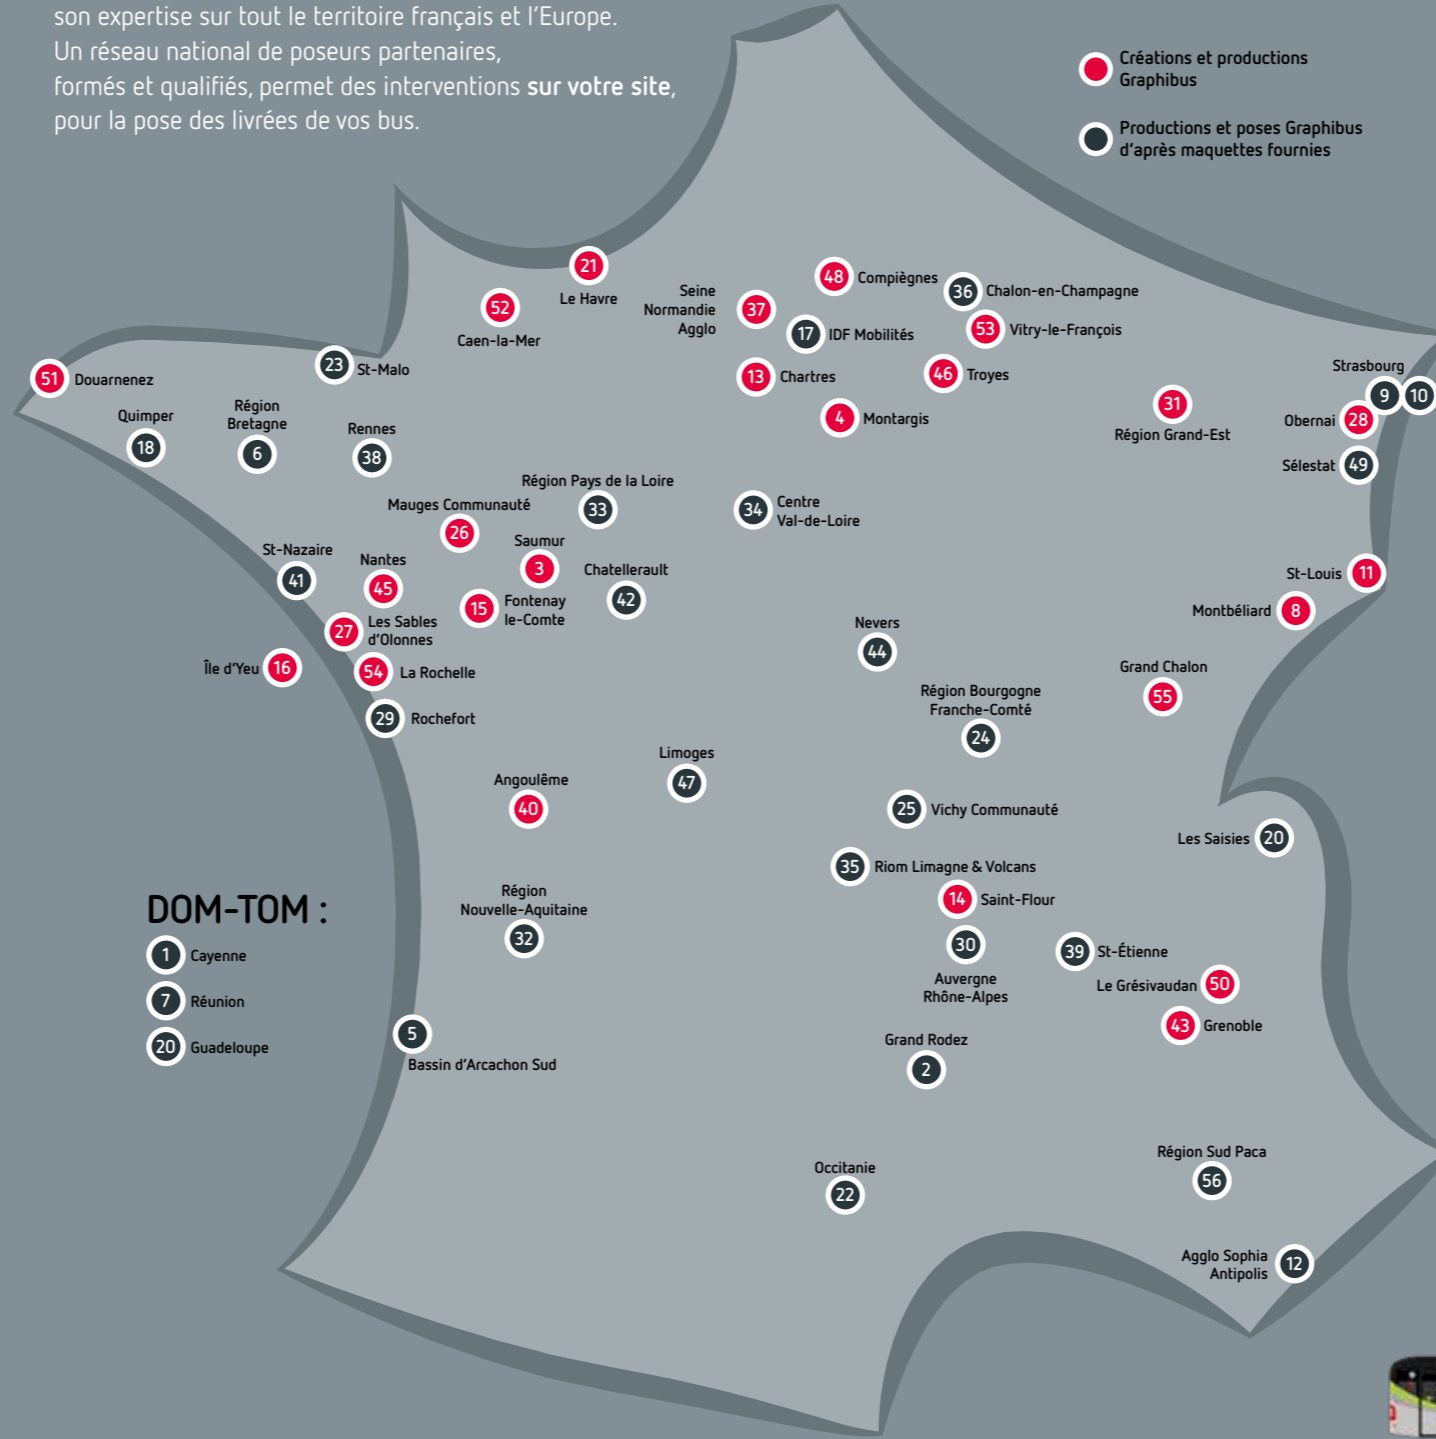

# GR Nos références

Pour la création d'une nouvelle identité visuelle ou la réalisation des livrées de bus à partir d'une maquette fournie, Graphibus déploie son expertise sur tout le territoire français et l'Europe. Un réseau national de poseurs partenaires, formés et qualifiés, permet des interventions sur votre site, pour la pose des livrées de vos bus.

## DOM-TOM :

- 1 Cayenne
- 7 Réunion
- 20 Guadeloupe
- 5 Bassin d'Arcachon Sud

AGGLOBUS Cayenne  
© Terre de Guyane 1

AGGLOBUS Grand Rodez  
Maquette fournie 2

AGGLOBUS Saumur  
© Graphibus 3

Amelys Montargis  
© Graphibus 4

BAIA Cobas Bassin d'Arcachon Sud  
Maquette fournie 5

BREIZHGO Région Bretagne  
Maquette fournie 6

CITALIS CINOR La Réunion  
Maquette fournie 7

CTPM Pays de Montbéliard agglo  
© Graphibus 8

CTS Strasbourg  
© Jeanne Bischoff 9

TUD'BUS  
© Graphibus 51

TWISTO Caen la Mer  
© Graphibus 52

VITRYBUS Vitry-le-François  
© Graphibus 53

YELO La Rochelle  
© Graphibus 54

ZOOM Grand Chalons  
© Graphibus 55

ZOU! Région Sud Paca  
Maquette fournie 56